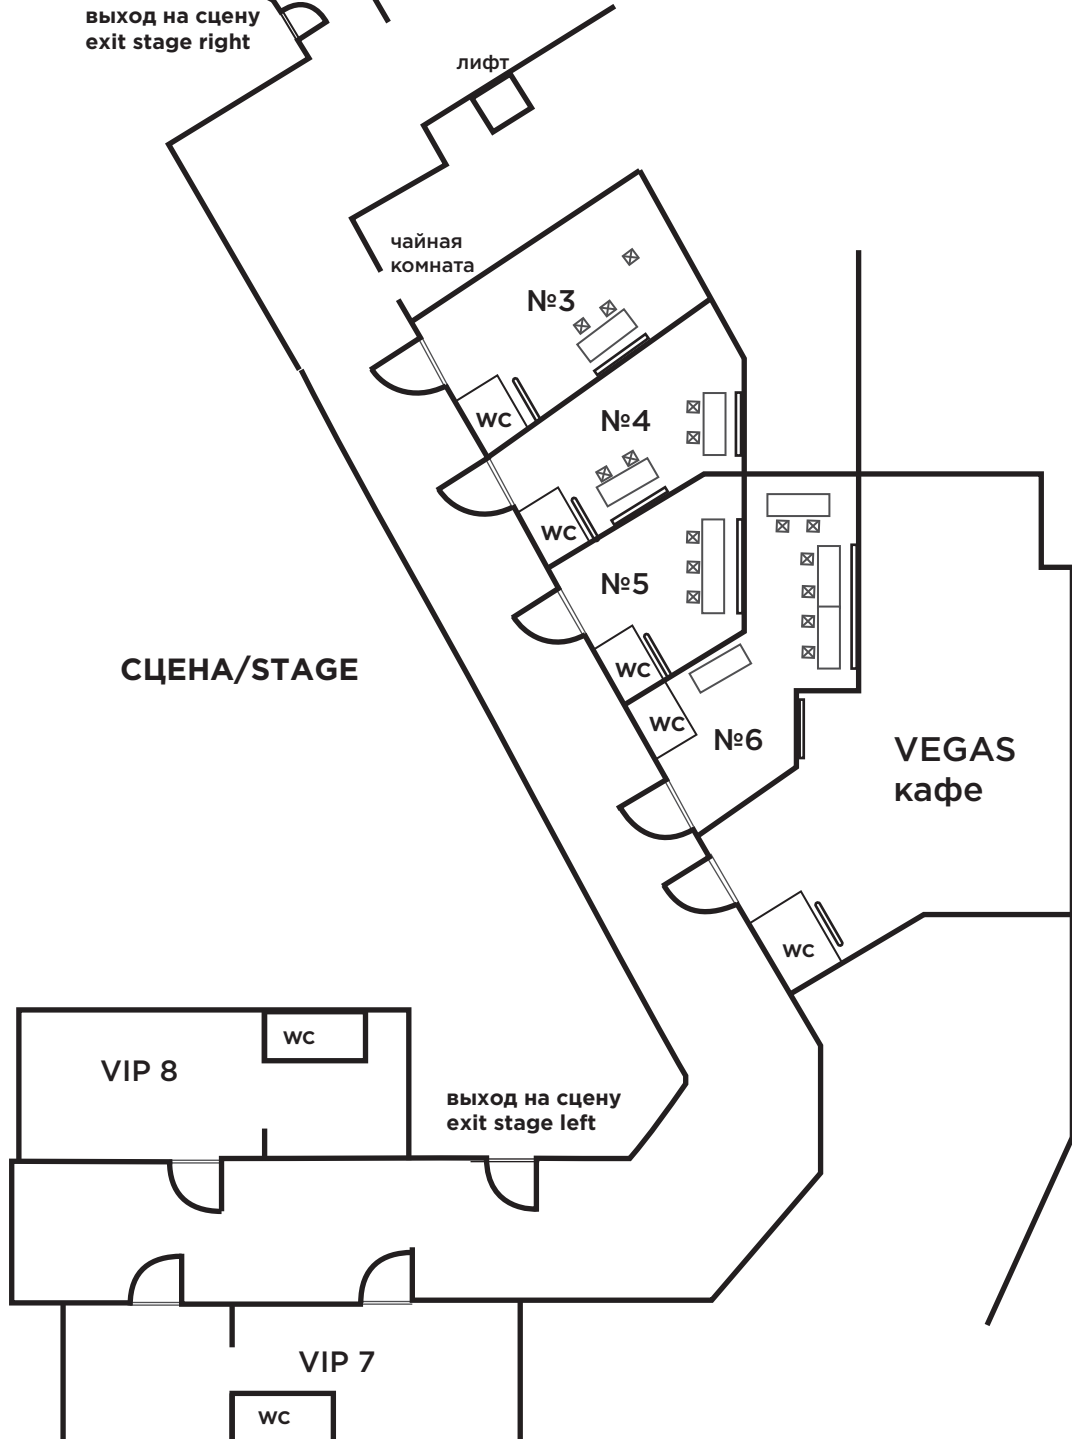

CROCUS CITY HALL

Схема гримерок 1 этаж

выход на сцену
exit stage right

лифт

чайная
комната

№3

№4

№5

№6

СЦЕНА/STAGE

VEGAS
кафе

VIP 8

выход на сцену
exit stage left

VIP 7

CROCUS CITY HALL

Схема примерок -1 этаж