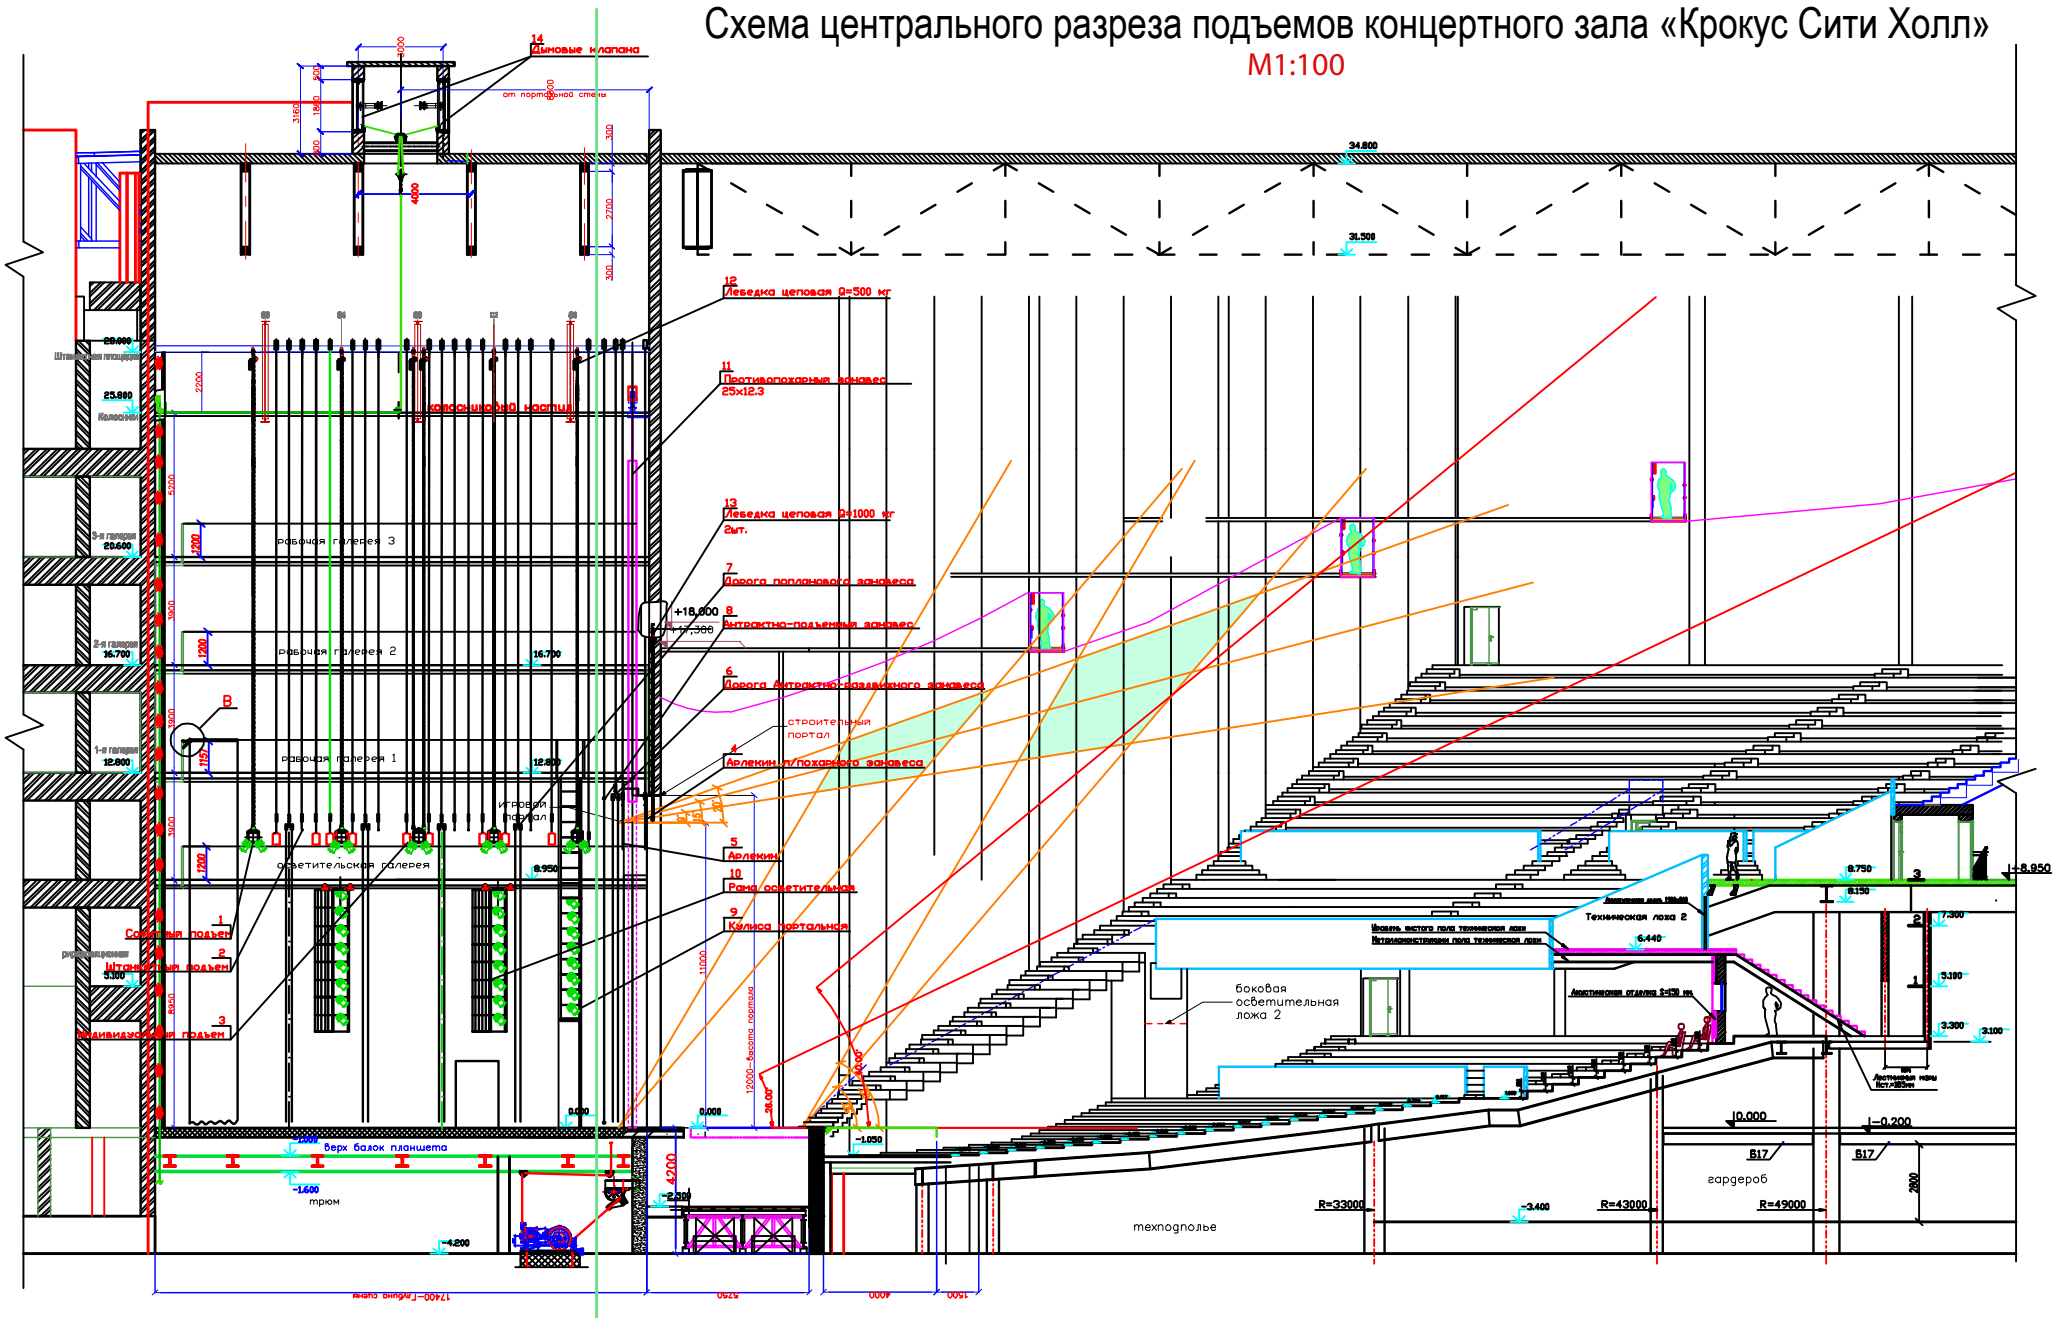

Схема центрального разреза подъемов концертного зала «Крокус Сити Холл»

M1:100

info@crocus-hall.com
www.crocus-hall.com
Тел. +7 495 223 40 20